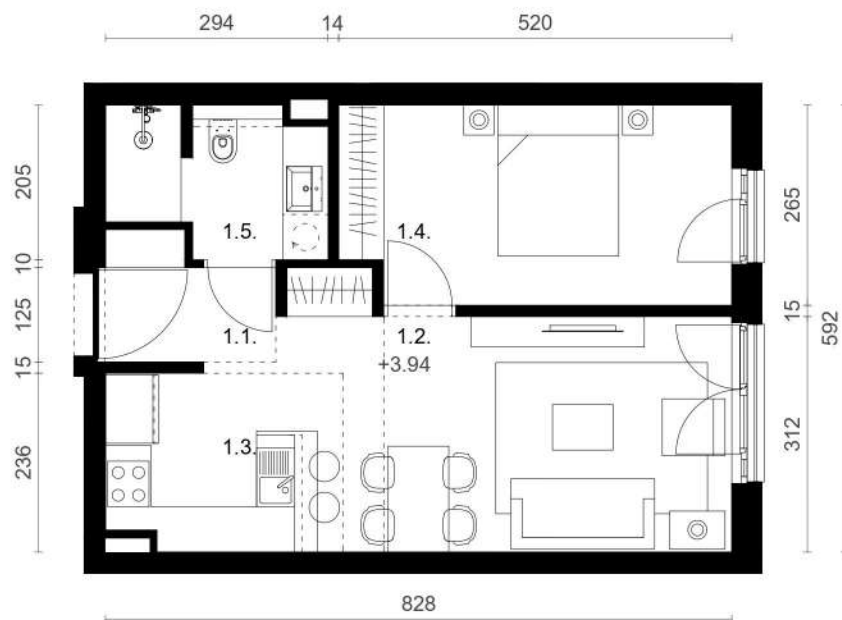

B1-3

OPIS PROSTORIJA S ISKAZOM POVRŠINA_B1-3

1.1. ulaz	3,34 m ²
1.2. dnevni boravak i blagovanje	18,10 m ²
1.3. kuhinja	6,42 m ²
1.4. spavaća soba	13,42 m ²
1.5. kupaona	5,18 m ²

UKUPNO 46,46 m²

priložena vizualizacija stana