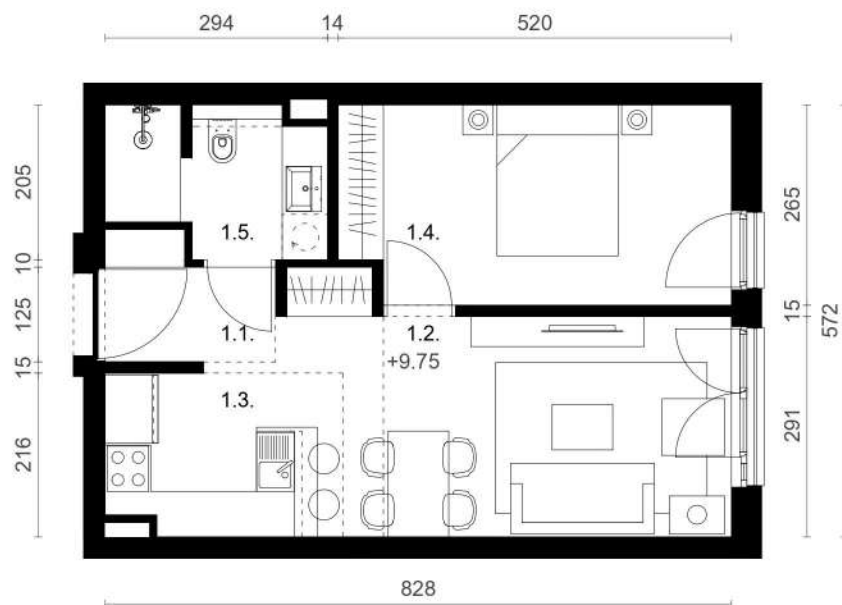

B3-2

OPIS PROSTORIJA S ISKAZOM POVRŠINA_B3-2

1.1. ulaz	3,34 m ²
1.2. dnevni boravak i blagovanje	17,00 m ²
1.3. kuhinja	5,86 m ²
1.4. spavaća soba	13,42 m ²
1.5. kupaona	5,18 m ²

UKUPNO 44,80 m²

priložena vizualizacija stana