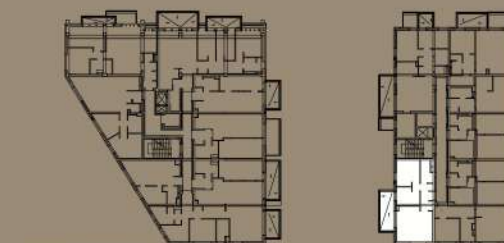

B2-7

OPIS PROSTORIJA S ISKAZOM POVRŠINA_B2-7

1.1. ulaz	6,76 m ²
1.2. dnevni boravak, blagovanje i kuhinja	20,96 m ²
1.3. spavaća soba 1	9,81 m ²
1.4. spavaća soba 2	6,75 m ²
1.5. kupaona	4,38 m ²

UKUPNO 48,66 m²

1.6. balkon 9,17 m² x 0,5 4,59 m²

SVEUKUPNO 53,25 m²

tlocrt 1:1000

presjek 1:1000

MJ. 1:100

0

1

2