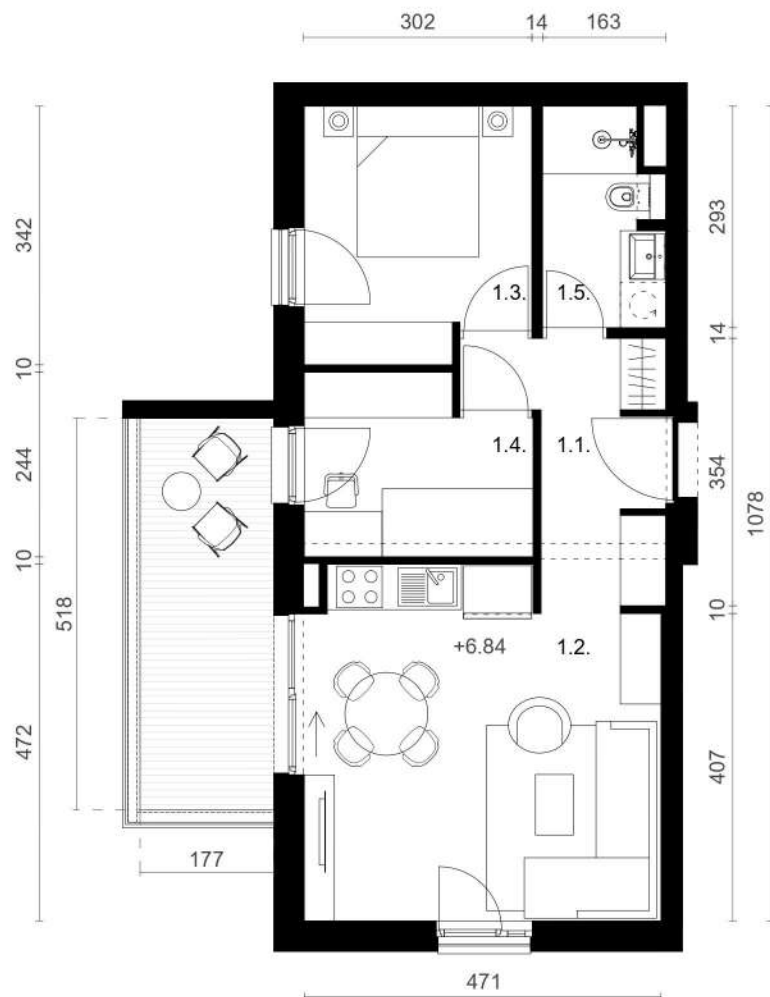

B2-7

OPIS PROSTORIJA S ISKAZOM POVRŠINA_B2-7

1.1. ulaz	6,76 m ²
1.2. dnevni boravak, blagovanje i kuhinja	20,96 m ²
1.3. spavaća soba 1	9,81 m ²
1.4. spavaća soba 2	6,75 m ²
1.5. kupaona	4,38 m ²

UKUPNO 48,66 m²

1.6. balkon 9,17 m² x 0,5 4,59 m²

SVEUKUPNO 53,25 m²

tlocrt 1:1000

presjek 1:1000

MJ. 1:100

0

1

2