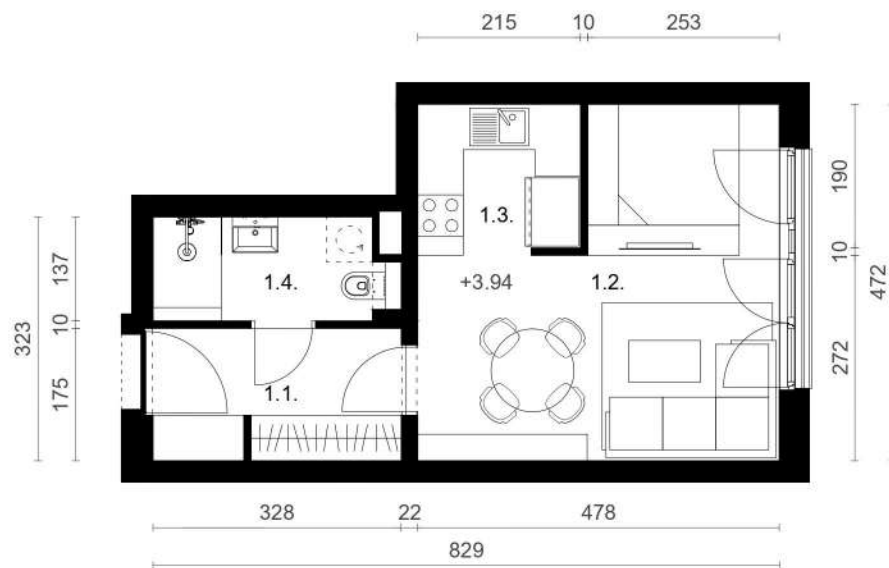

B1-4

OPIS PROSTORIJA S ISKAZOM POVRŠINA_B1-4

| | |
|--|----------------------|
| 1.1. ulaz | 5,68 m ² |
| 1.2. dnevni boravak, blagovanje i spavanje | 18,04 m ² |
| 1.3. kuhinja | 4,24 m ² |
| 1.4. kupaona | 4,22 m ² |

UKUPNO 32,18 m²

tlocrt 1:1000

presjek 1:1000

MJ. 1:100

0

1

2

5