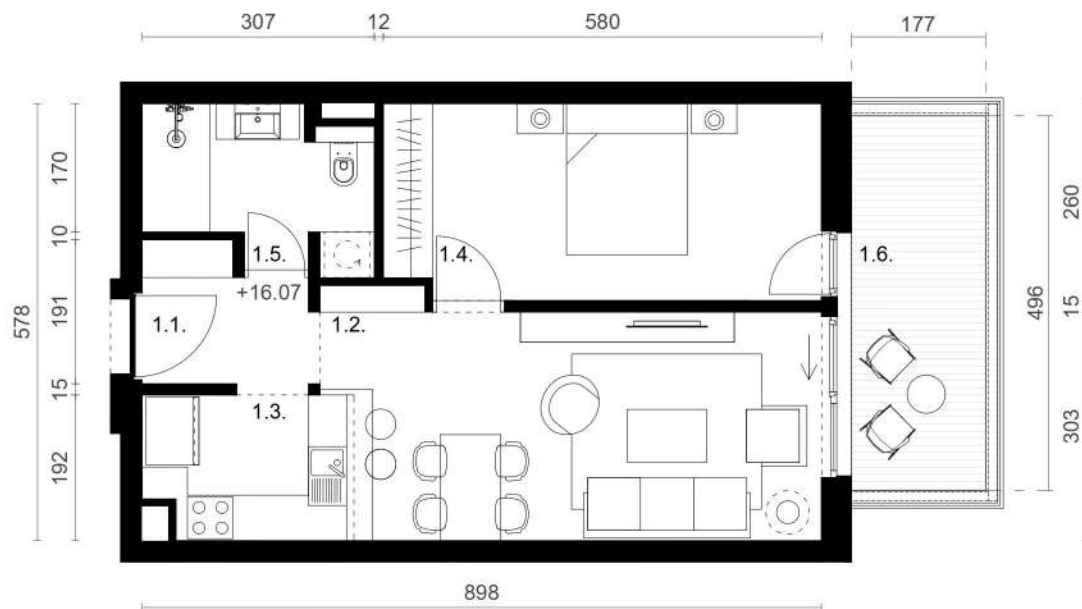

A3-2

OPIS PROSTORIJA S ISKAZOM POVRŠINA_A3-2

1.1. ulaz	3,69 m ²
1.2. dnevni boravak i blagovanje	19,14 m ²
1.3. kuhinja	5,68 m ²
1.4. spavaća soba	14,89 m ²
1.5. kupaona	5,77 m ²

UKUPNO 49,17 m²

1.6. balkon 8,78 m² x 0,5 = 4,39 m²

SVEUKUPNO 53,56 m²

priložena vizualizacija stana

tlocrt 1:1000

presjek 1:1000

MJ. 1:100 0 1 2 5 10 S