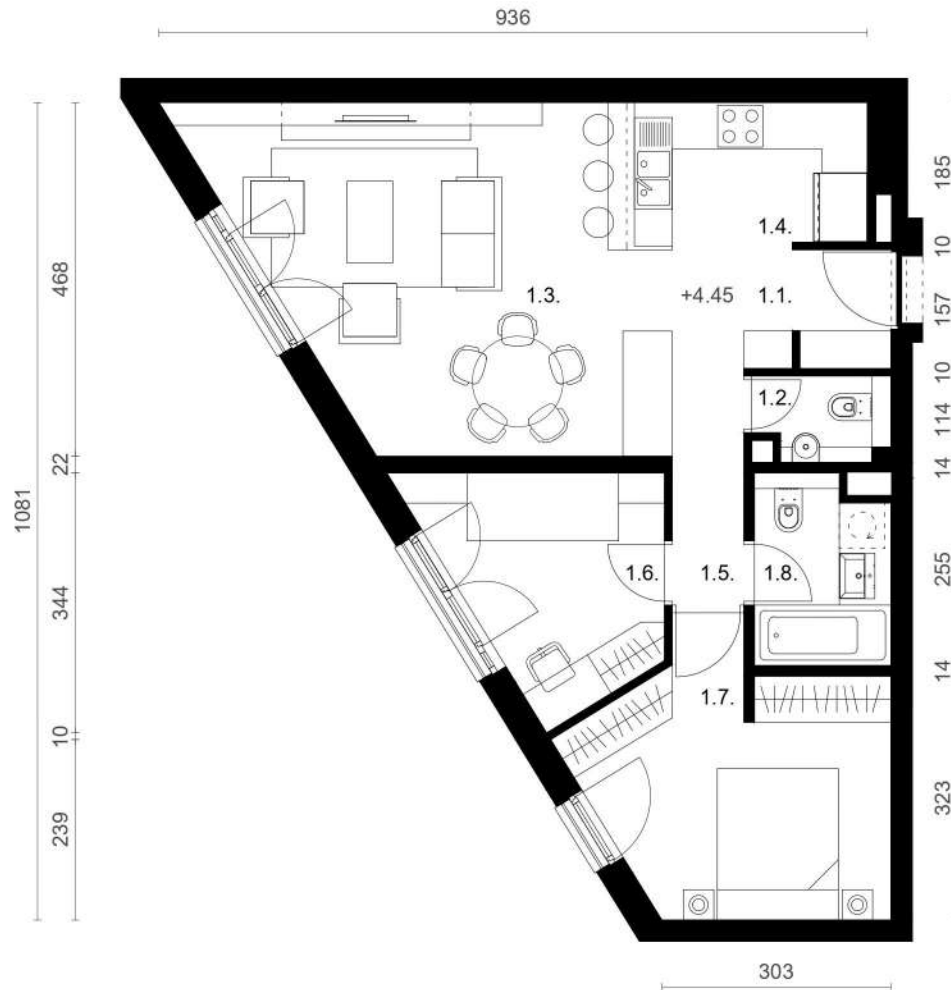

A2-7

OPIS PROSTORIJA S ISKAZOM POVRŠINA_A2-7

| | |
|----------------------------------|----------------------|
| 1.1. ulaz | 3,00 m ² |
| 1.2. wc | 1,90 m ² |
| 1.3. dnevni boravak i blagovanje | 26,02 m ² |
| 1.4. kuhinja | 6,56 m ² |
| 1.5. hodnik | 1,87 m ² |
| 1.6. spavaća soba 1 | 8,25 m ² |
| 1.7. spavaća soba 2 | 12,83 m ² |
| 1.8. kupaona | 4,32 m ² |

UKUPNO 64,75 m²

tlocrt 1:1000

presjek 1:1000

MJ. 1:100

0

1

2

5