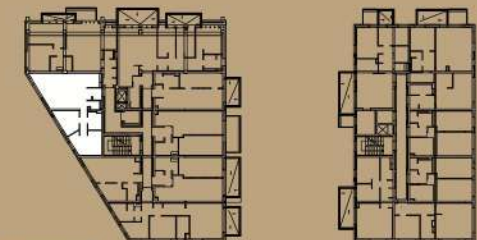

A2-7

OPIS PROSTORIJA S ISKAZOM POVRŠINA_A2-7

| | |
|----------------------------------|----------------------|
| 1.1. ulaz | 3,00 m ² |
| 1.2. wc | 1,90 m ² |
| 1.3. dnevni boravak i blagovanje | 26,02 m ² |
| 1.4. kuhinja | 6,56 m ² |
| 1.5. hodnik | 1,87 m ² |
| 1.6. spavaća soba 1 | 8,25 m ² |
| 1.7. spavaća soba 2 | 12,83 m ² |
| 1.8. kupaona | 4,32 m ² |

UKUPNO 64,75 m²

tlocrt 1:1000

presjek 1:1000

MJ. 1:100

0

1

2

5