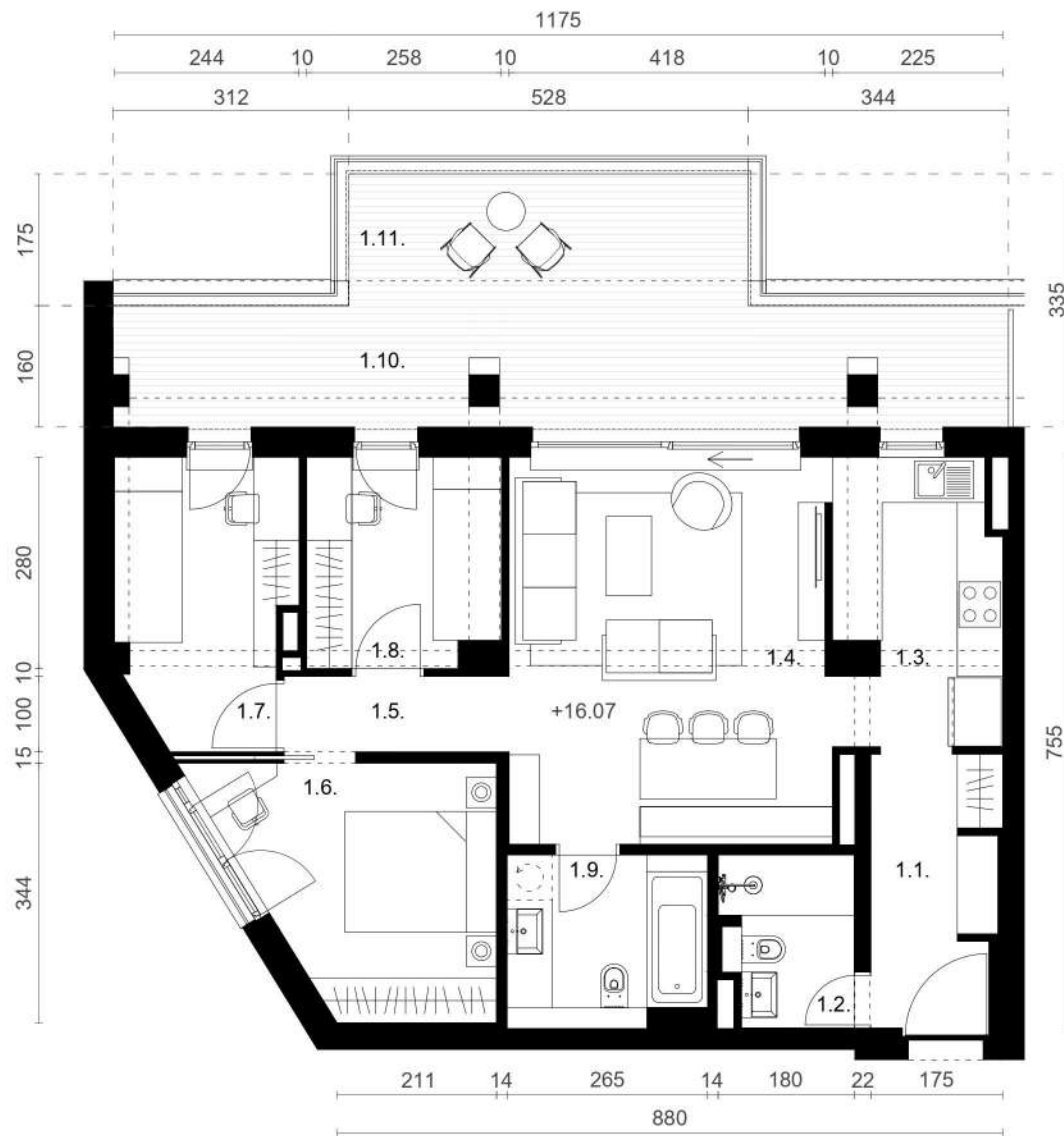

A5-5

OPIS PROSTORIJA S ISKAZOM POVRŠINA_A5-5

1.1. ulaz	5,91 m ²
1.2. kupaona 1	3,81 m ²
1.3. kuhinja	8,07 m ²
1.4. dnevni boravak i blagovanje	21,67 m ²
1.5. hodnik	2,98 m ²
1.6. spavaća soba 1	10,88 m ²
1.7. spavaća soba 2	8,41 m ²
1.8. spavaća soba 3	6,99 m ²
1.9. kupaona 2	5,87 m ²

UKUPNO 74,59 m²

1.10. loggia	20,05 m ² x 0,75	15,04 m ²
1.11. nenatkrivena terasa	7,50 m ² x 0,25	1,88 m ²

SVEUKUPNO 91,51 m²

tlocrt 1:1000

presjek 1:1000