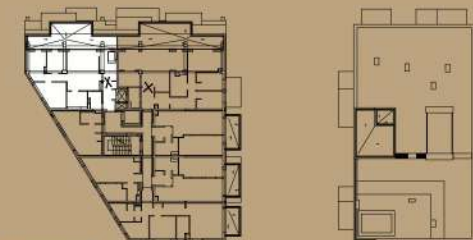

A5-5

OPIS PROSTORIJA S ISKAZOM POVRŠINA_A5-5

1.1. ulaz	5,91 m ²
1.2. kupaona 1	3,81 m ²
1.3. kuhinja	8,07 m ²
1.4. dnevni boravak i blagovanje	21,67 m ²
1.5. hodnik	2,98 m ²
1.6. spavaća soba 1	10,88 m ²
1.7. spavaća soba 2	8,41 m ²
1.8. spavaća soba 3	6,99 m ²
1.9. kupaona 2	5,87 m ²

UKUPNO 74,59 m²

1.10. loggia	20,05 m ² x 0,75	15,04 m ²
1.11. nenatkrivena terasa	7,50 m ² x 0,25	1,88 m ²

SVEUKUPNO 91,51 m²

tlocrt 1:1000

presjek 1:1000