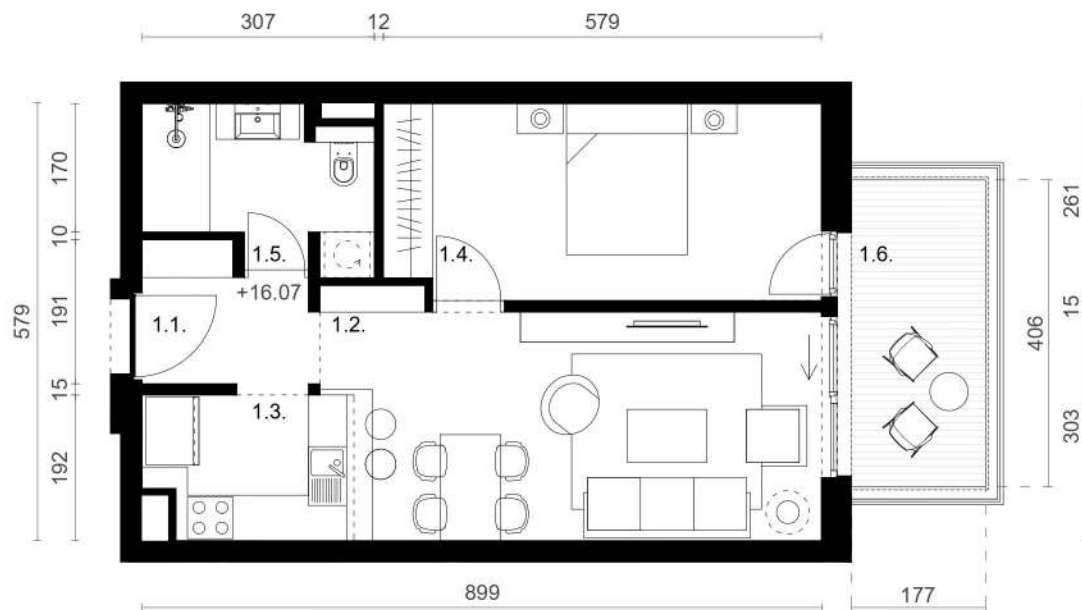

A5-2

OPIS PROSTORIJA S ISKAZOM POVRŠINA_A5-2

1.1. ulaz	3,69 m ²
1.2. dnevni boravak i blagovanje	19,14 m ²
1.3. kuhinja	5,61 m ²
1.4. spavaća soba	14,89 m ²
1.5. kupaona	5,77 m ²

UKUPNO 49,10 m²

1.6. balkon 7,19 m² x 0,5 3,56 m²

SVEUKUPNO 52,66 m²

priložena vizualizacija stana

tlocrt 1:1000

presjek 1:1000

MJ. 1:100 0 1 2 5 10 S