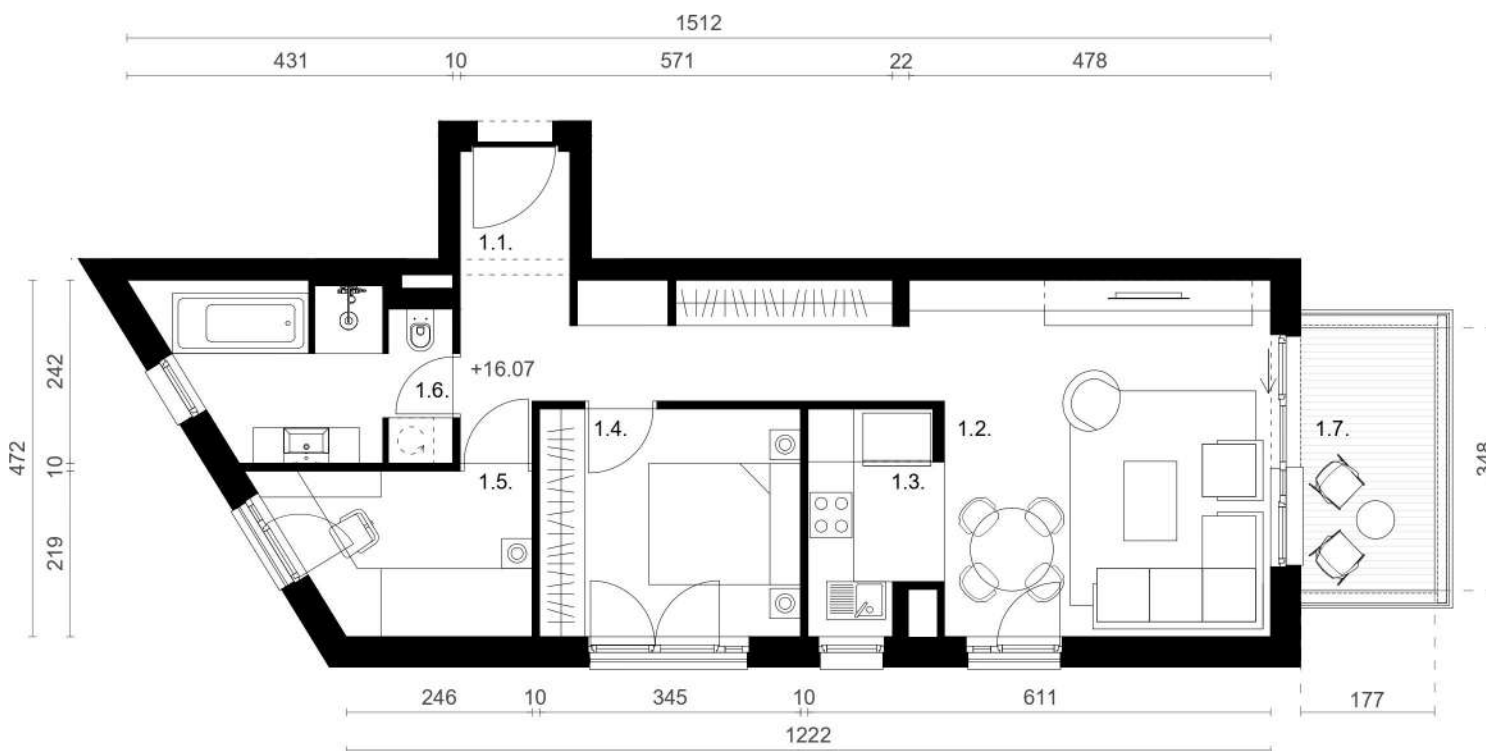

A4-1

OPIS PROSTORIJA S ISKAZOM POVRŠINA_A4-1

1.1. ulaz	12,46 m ²
1.2. dnevni boravak i blagovanje	21,09 m ²
1.3. kuhinja	4,58 m ²
1.4. spavaća soba 1	10,40 m ²
1.5. spavaća soba 2	6,88 m ²
1.6. kupaona	8,05 m ²

UKUPNO	63,46 m ²
1.7. balkon	6,16 m ² x 0,5
SVEUKUPNO	66,54 m ²

tlocrt 1:1000

presjek 1:1000