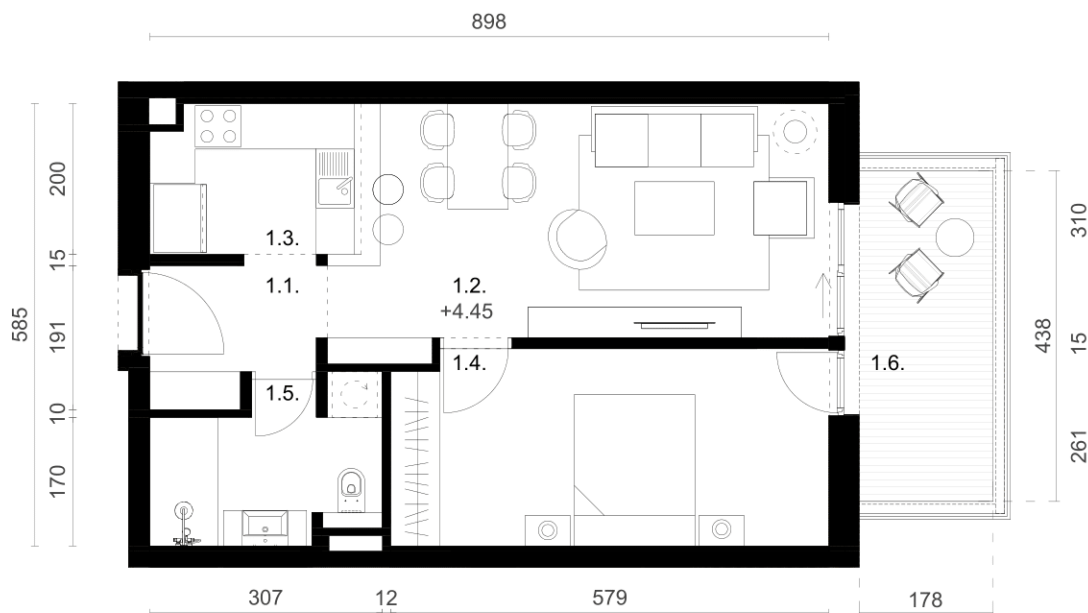

A1-3

OPIS PROSTORIJA S ISKAZOM POVRŠINA_A1-3

1.1. ulaz	3,69 m ²
1.2. dnevni boravak i blagovanje	19,50 m ²
1.3. kuhinja	6,03 m ²
1.4. spavaća soba	14,89 m ²
1.5. kupaona	5,83 m ²

UKUPNO	49,94 m ²
--------	----------------------

1.6. balkon	7,75 m ² x 0,5	3,88 m ²
-------------	---------------------------	---------------------

SVEUKUPNO	53,82 m ²
-----------	----------------------

priložena vizualizacija stana

tlocrt 1:1000

presjek 1:1000